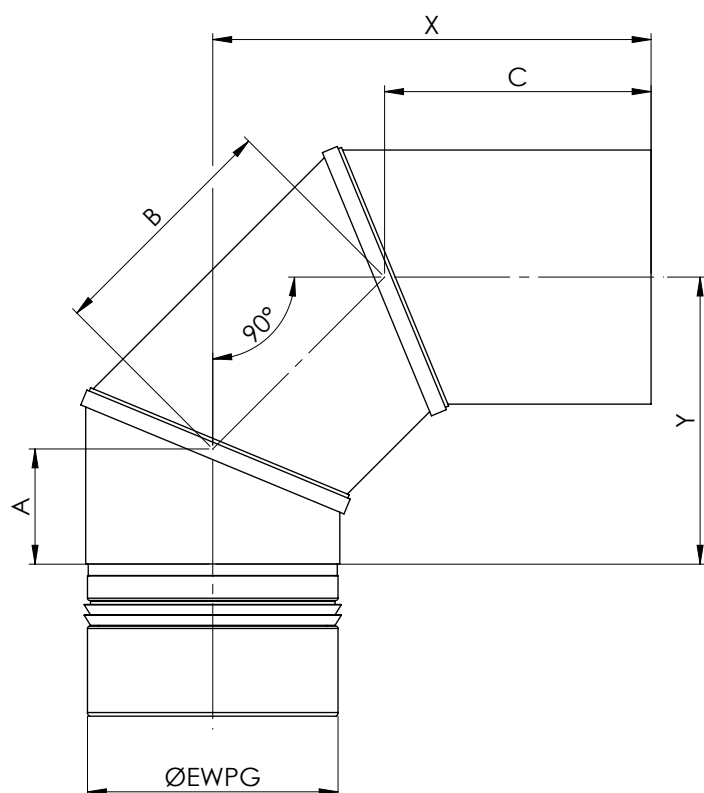

Bocht 90° EWPG

EWPG	ARTIKELCODE	MATEN				
		A	B	C	X	Y
80	EWPG800008	42	88	102	104	164
100	EWPG100008	46	96	106	114	174

08.05.2020
REV: 0