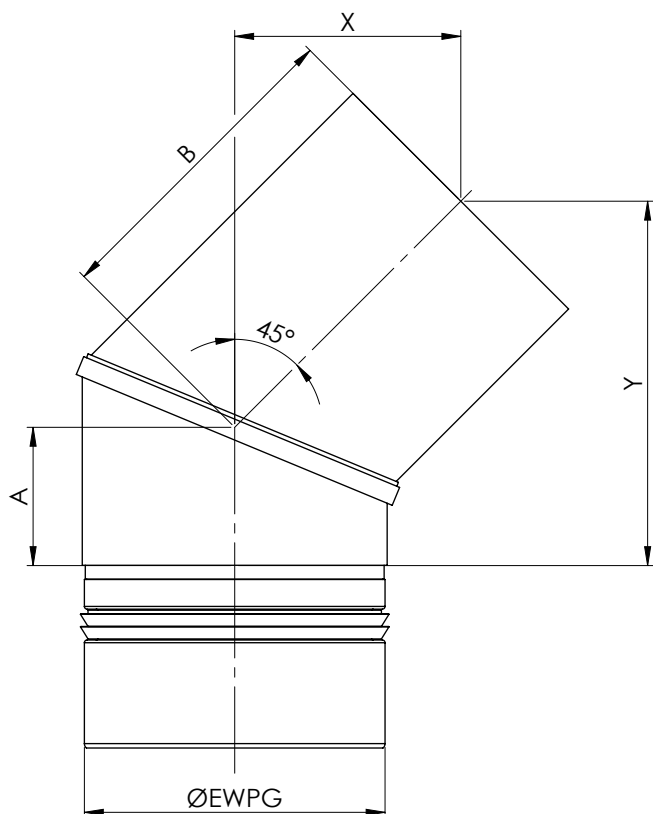

Bocht 45° EWPG

EWPG	ARTIKELCODE	MATEN			
		A	B	X	Y
80	EWPG800007	42	102	29	131
100	EWPG100007	46	106	32	138

08.05.2020
REV: 0