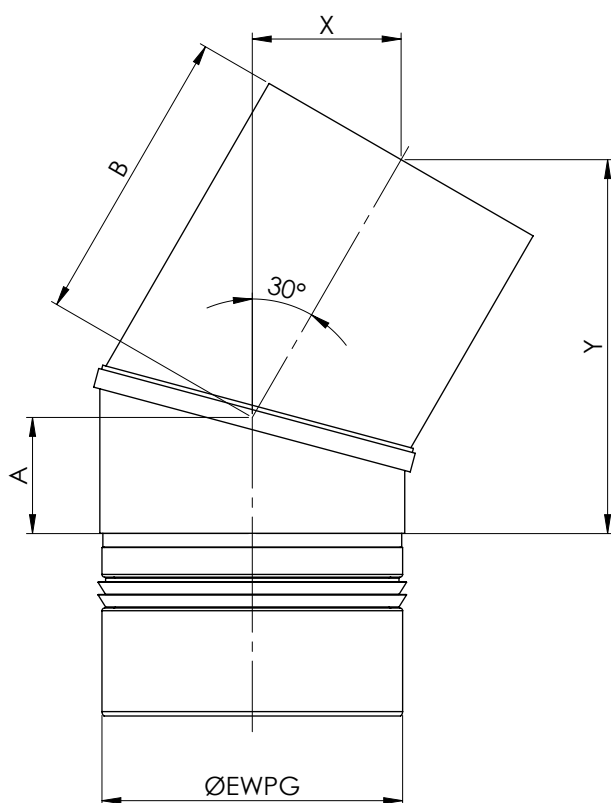

# Bocht 30° EWPG

EWPG	ARTIKELCODE	MATEN			
		A	B	X	Y
80	EWPG800013	36	96	18	127
100	EWPG100013	38	98	19	132

08.05.2020  
REV: 0