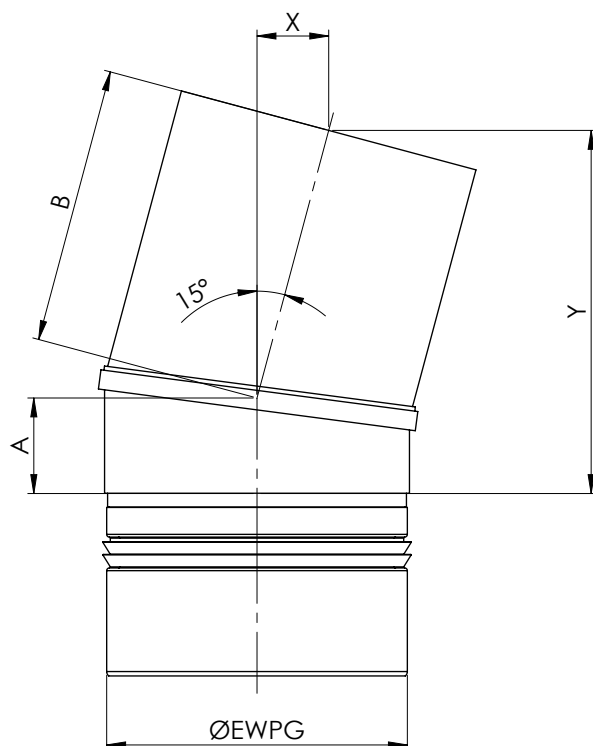

Bocht 15° EWPG

EWPG	ARTIKELCODE	MATEN			
		A	B	X	Y
80	EWPG800012	30	90	8	120
100	EWPG100012	32	92	8	122

08.05.2020
REV: 0