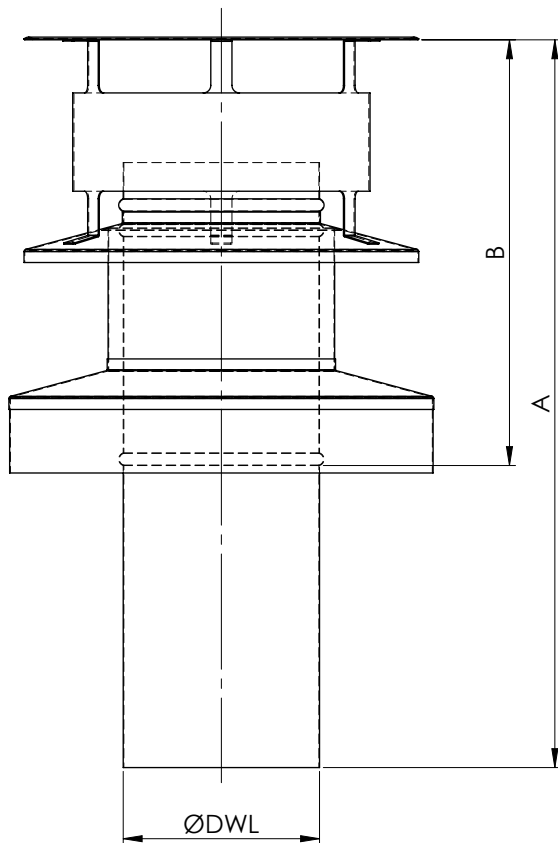

Trekkende Kap+LTV DWL

DWL	ARTIKELCODE	MATEN	
		A	B
100	DWL100034	386	186
130	DWL130021	481	281
150	DWL150021	500	300

23.04.2020
REV: 0