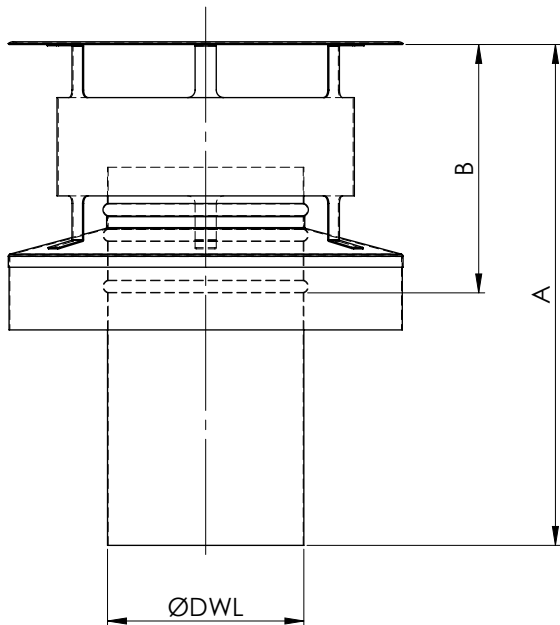

Trekkende Kap DWL

DWL	ARTIKELCODE	MATEN	
		A	B
100	DWL100033	304	137
130	DWL130020	332	165
150	DWL150020	350	183

22.04.2020
REV: 0