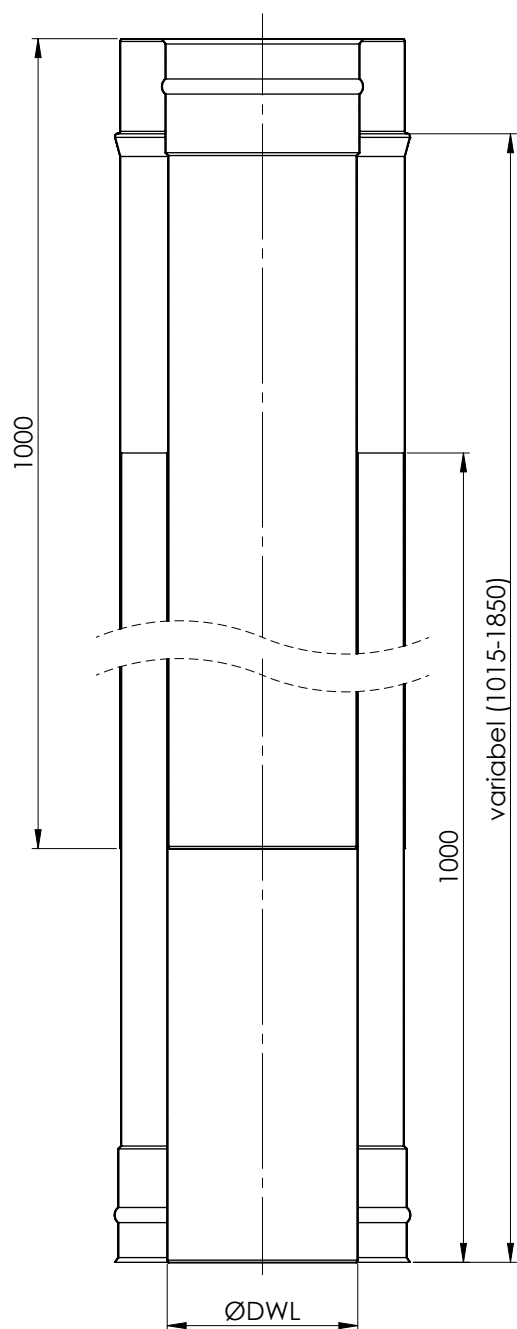

Schuifelement 2-delig L1000 DWL

DWL	ARTIKELCODE
100	DWL100093
130	DWL130093
150	DWL150093

23.04.2020
REV: 0