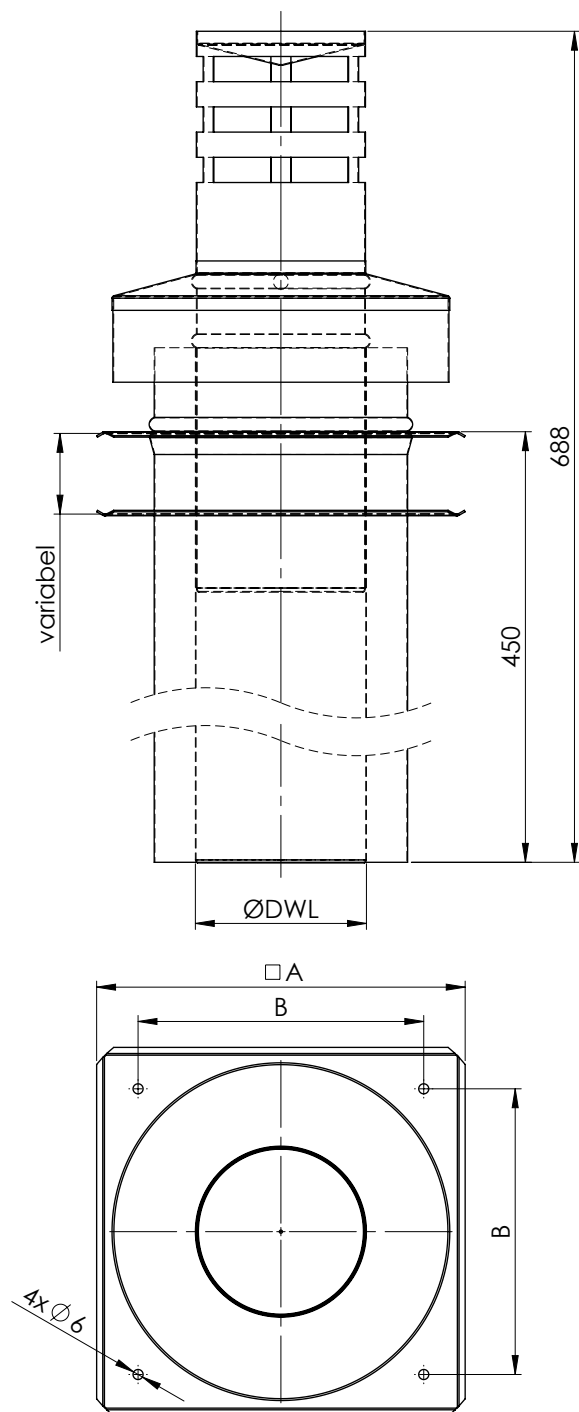

Muurdoorvoer + Korf DWL

DWL	ARTIKELCODE	MATEN	
		A	B
100	DWL100017	220	170
130	DWL130015	320	270
150	DWL150015	320	270

22.04.2020
REV: 0