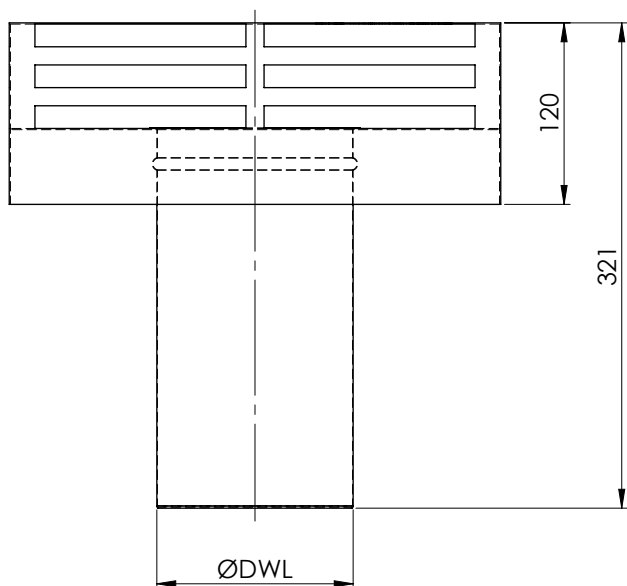

Design Kap (Thermo) DWL

DWL	ARTIKELCODE	MATEN
		\square A
100	DWL100033AT	225
130	DWL130033AT	325
150	DWL150033AT	325

24.04.2020
REV: 0