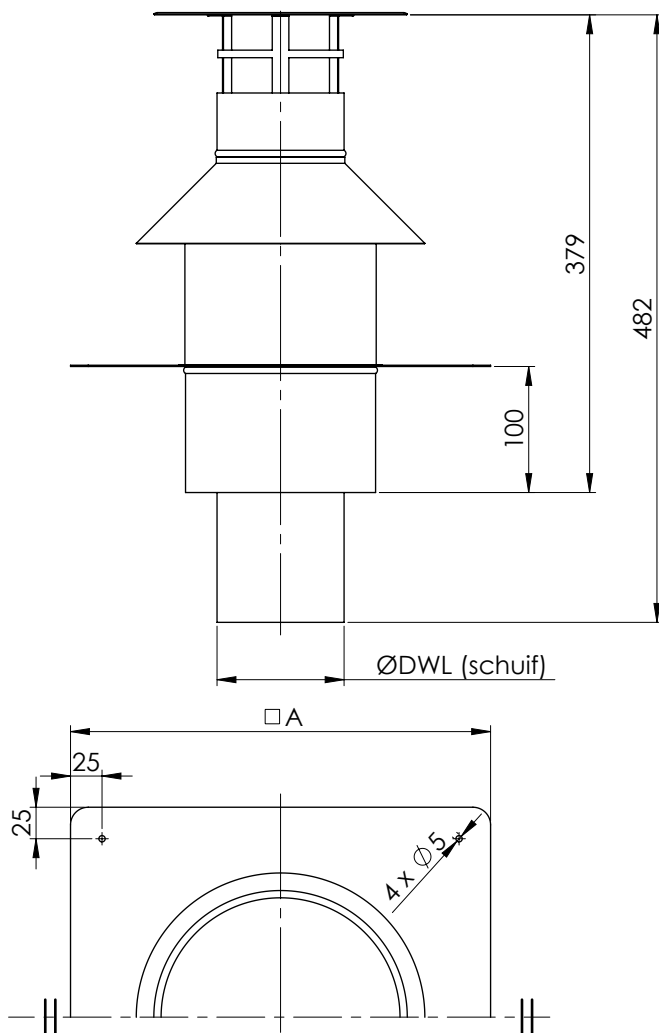

Afdekplaat met Trekkende Kap + LTV DWL

DWL	ARTIKELCODE	MATEN
		$\square A$
100	DWL100062	333
130	DWL130040	400
150	DWL150040	400

23.04.2020
REV: 0