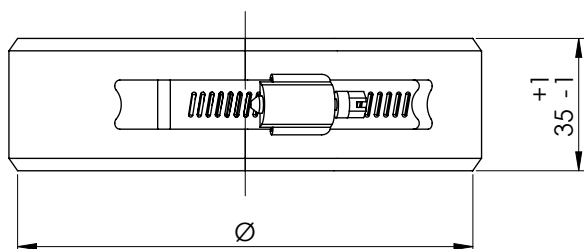

# Koppelklemband H36

SYSTEMEN (Ø inw.)					ARTIKELCODE (Ø uitw.)	MATEN
DWP	DWL DWLK	EW	DWG DWGH	DWLG		Ø
--	--	80	--	--	KLEMB080-36	80
--	--	100	--	--	KLEMB100-36	100
--	--	110	--	--	KLEMB110-36	110
--	--	120	--	--	KLEMB120-36	120
--	--	125	100	80	KLEMB125-36	125
80	--	130	--	--	KLEMB130-36	130
100	80 100	150	--	--	KLEMB150-36	150
--	--	--	130	--	KLEMB155-36	155
--	--	--	--	--	KLEMB170-36	170
--	--	--	150	--	KLEMB175-36	175
--	--	180	--	--	KLEMB180-36	180
--	130 150	200	--	--	KLEMB200-36	200
--	--	--	180	--	KLEMB205-36	205
--	--	--	--	--	KLEMB220-36	220
--	--	--	200	--	KLEMB225-36	225
--	--	--	--	--	KLEMB230-36	230
--	--	250	--	--	KLEMB250-36	250
--	--	--	--	--	KLEMB270-36	270
--	--	--	250	--	KLEMB275-36	275
--	--	300	--	--	KLEMB300-36	300
--	--	--	--	--	KLEMB320-36	320
--	--	--	300	--	KLEMB325-36	325
--	--	350	--	--	KLEMB350-36	350
--	--	--	--	--	KLEMB370-36	370
--	--	--	350	--	KLEMB375-36	375
--	--	400	--	--	KLEMB400-36	400
--	--	--	--	--	KLEMB420-36	420
--	--	--	400	--	KLEMB425-36	425
--	--	--	--	--	KLEMB450-36	450
--	--	--	--	--	KLEMB470-36	470